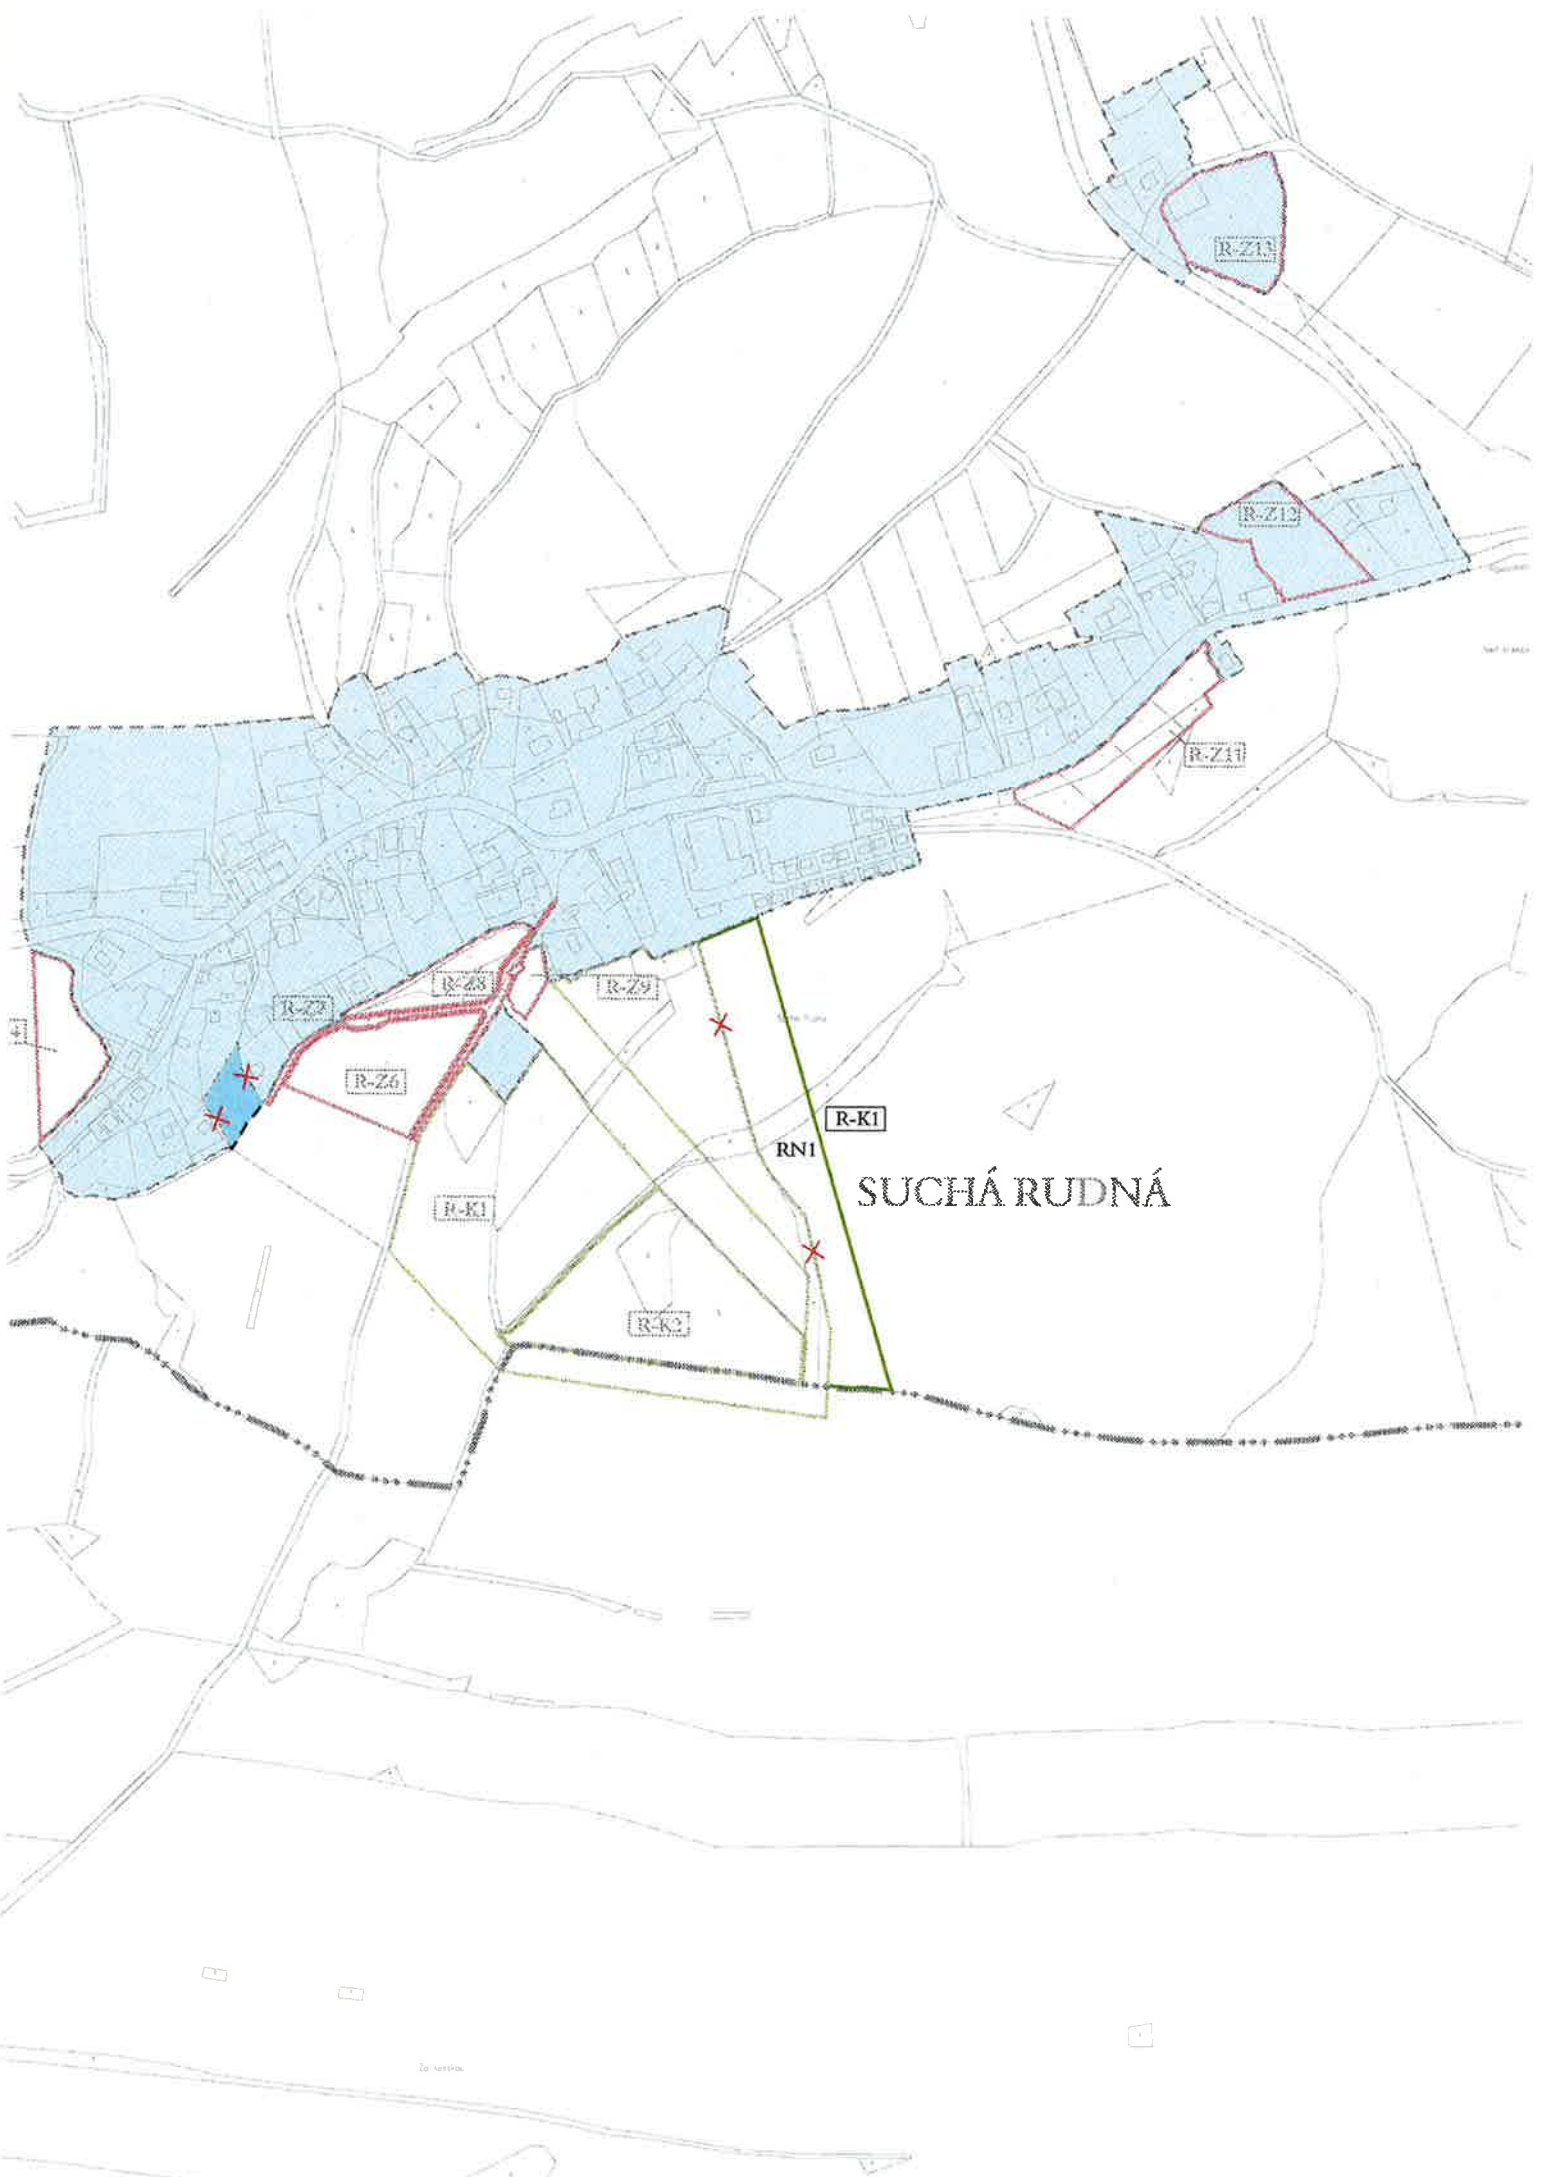

SUCHÁ RUDNÁ

R-Z13

R-Z12

R-Z11

R-Z9

R-Z8

R-Z9

R-Z6

R-K1

RN1

R-K1

R-K2