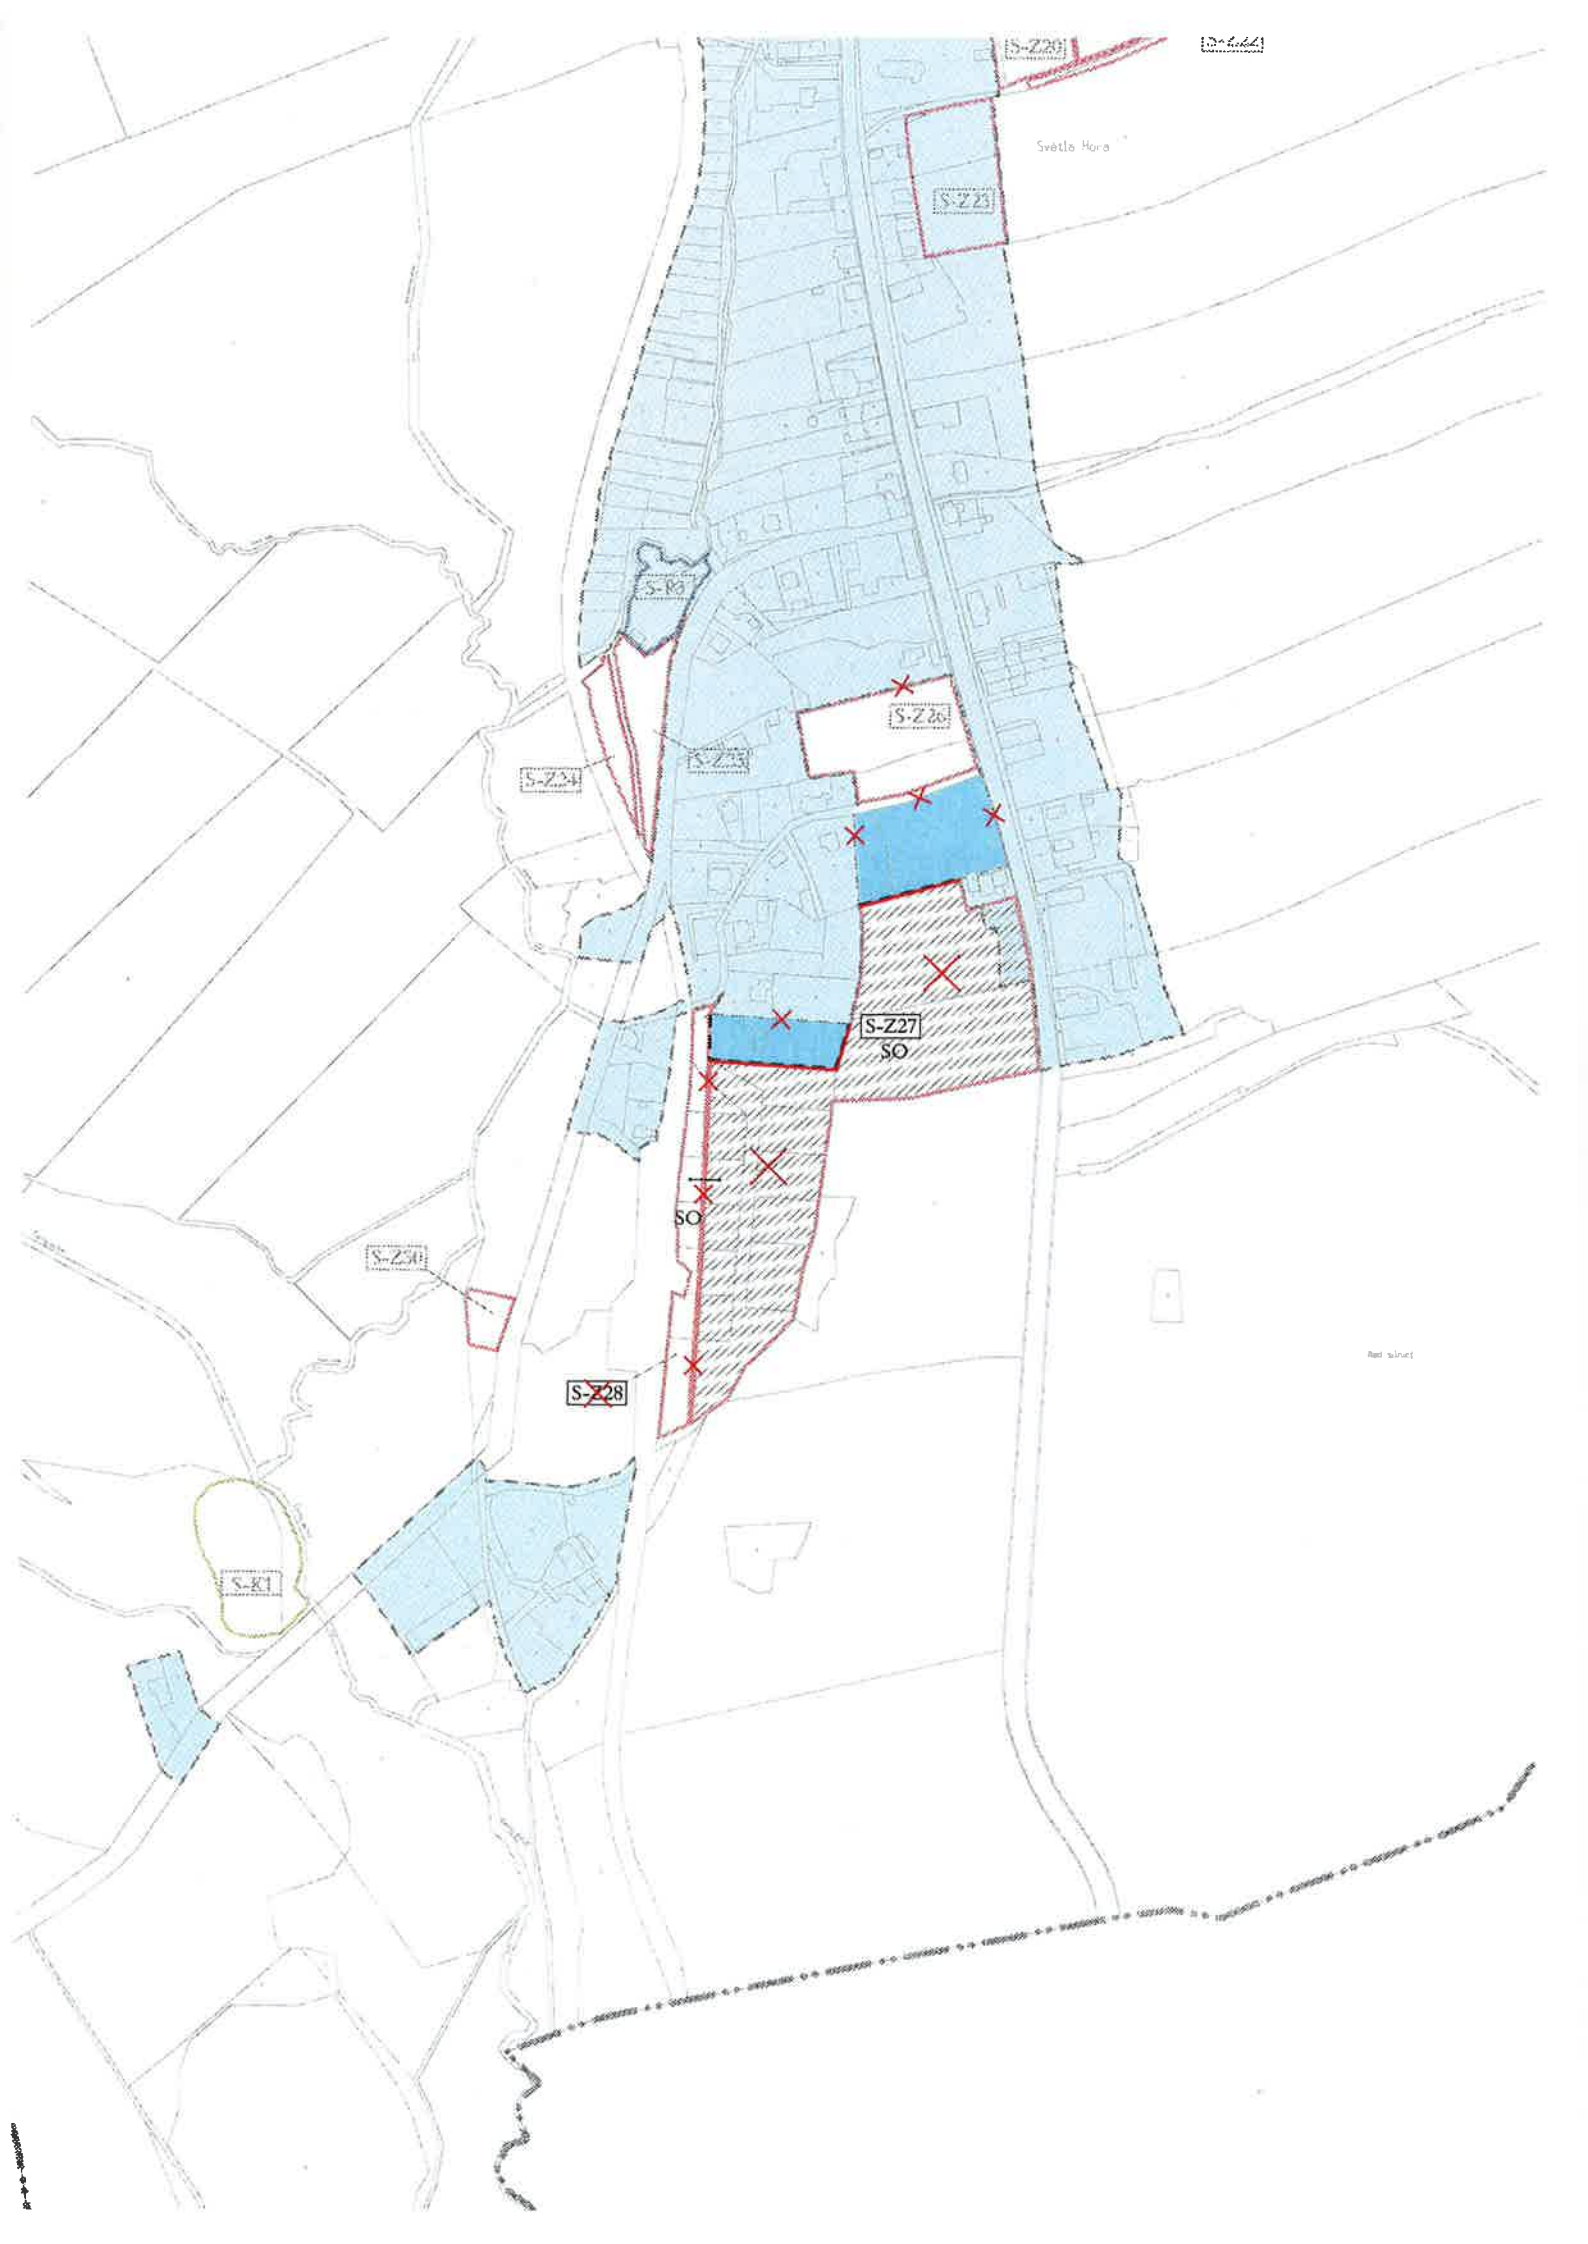

ÚZEMNÍ PLÁN SVĚTLÁ HORA ZMĚNA Č. 1

1. VÝKRES ZÁKLADNÍHO ČLENĚNÍ ÚZEMÍ 1 : 5 000

LEGENDA ZMĚN

	HRANICE ZASTAVĚNÉHO ÚZEMÍ K 1. 10. 2018
	HRANICE ZASTAVITELNÝCH PLOCH S OZNAČENÍM
	HRANICE PLOCH ZMĚN V KRAJINĚ S OZNAČENÍM
	ZASTAVĚNÉ ÚZEMÍ K 1. 10. 2017
	RUŠENÉ JEVI

R-Z6

R-K1

RN1

R-K1

R-K2

S-Z20

S-Z20

Svėtle Hora

S-Z23

S-R1

S-Z26

S-Z24

S-Z25

S-Z27
SO

SO

S-Z50

~~S-Z28~~

S-R1

Net šilvų