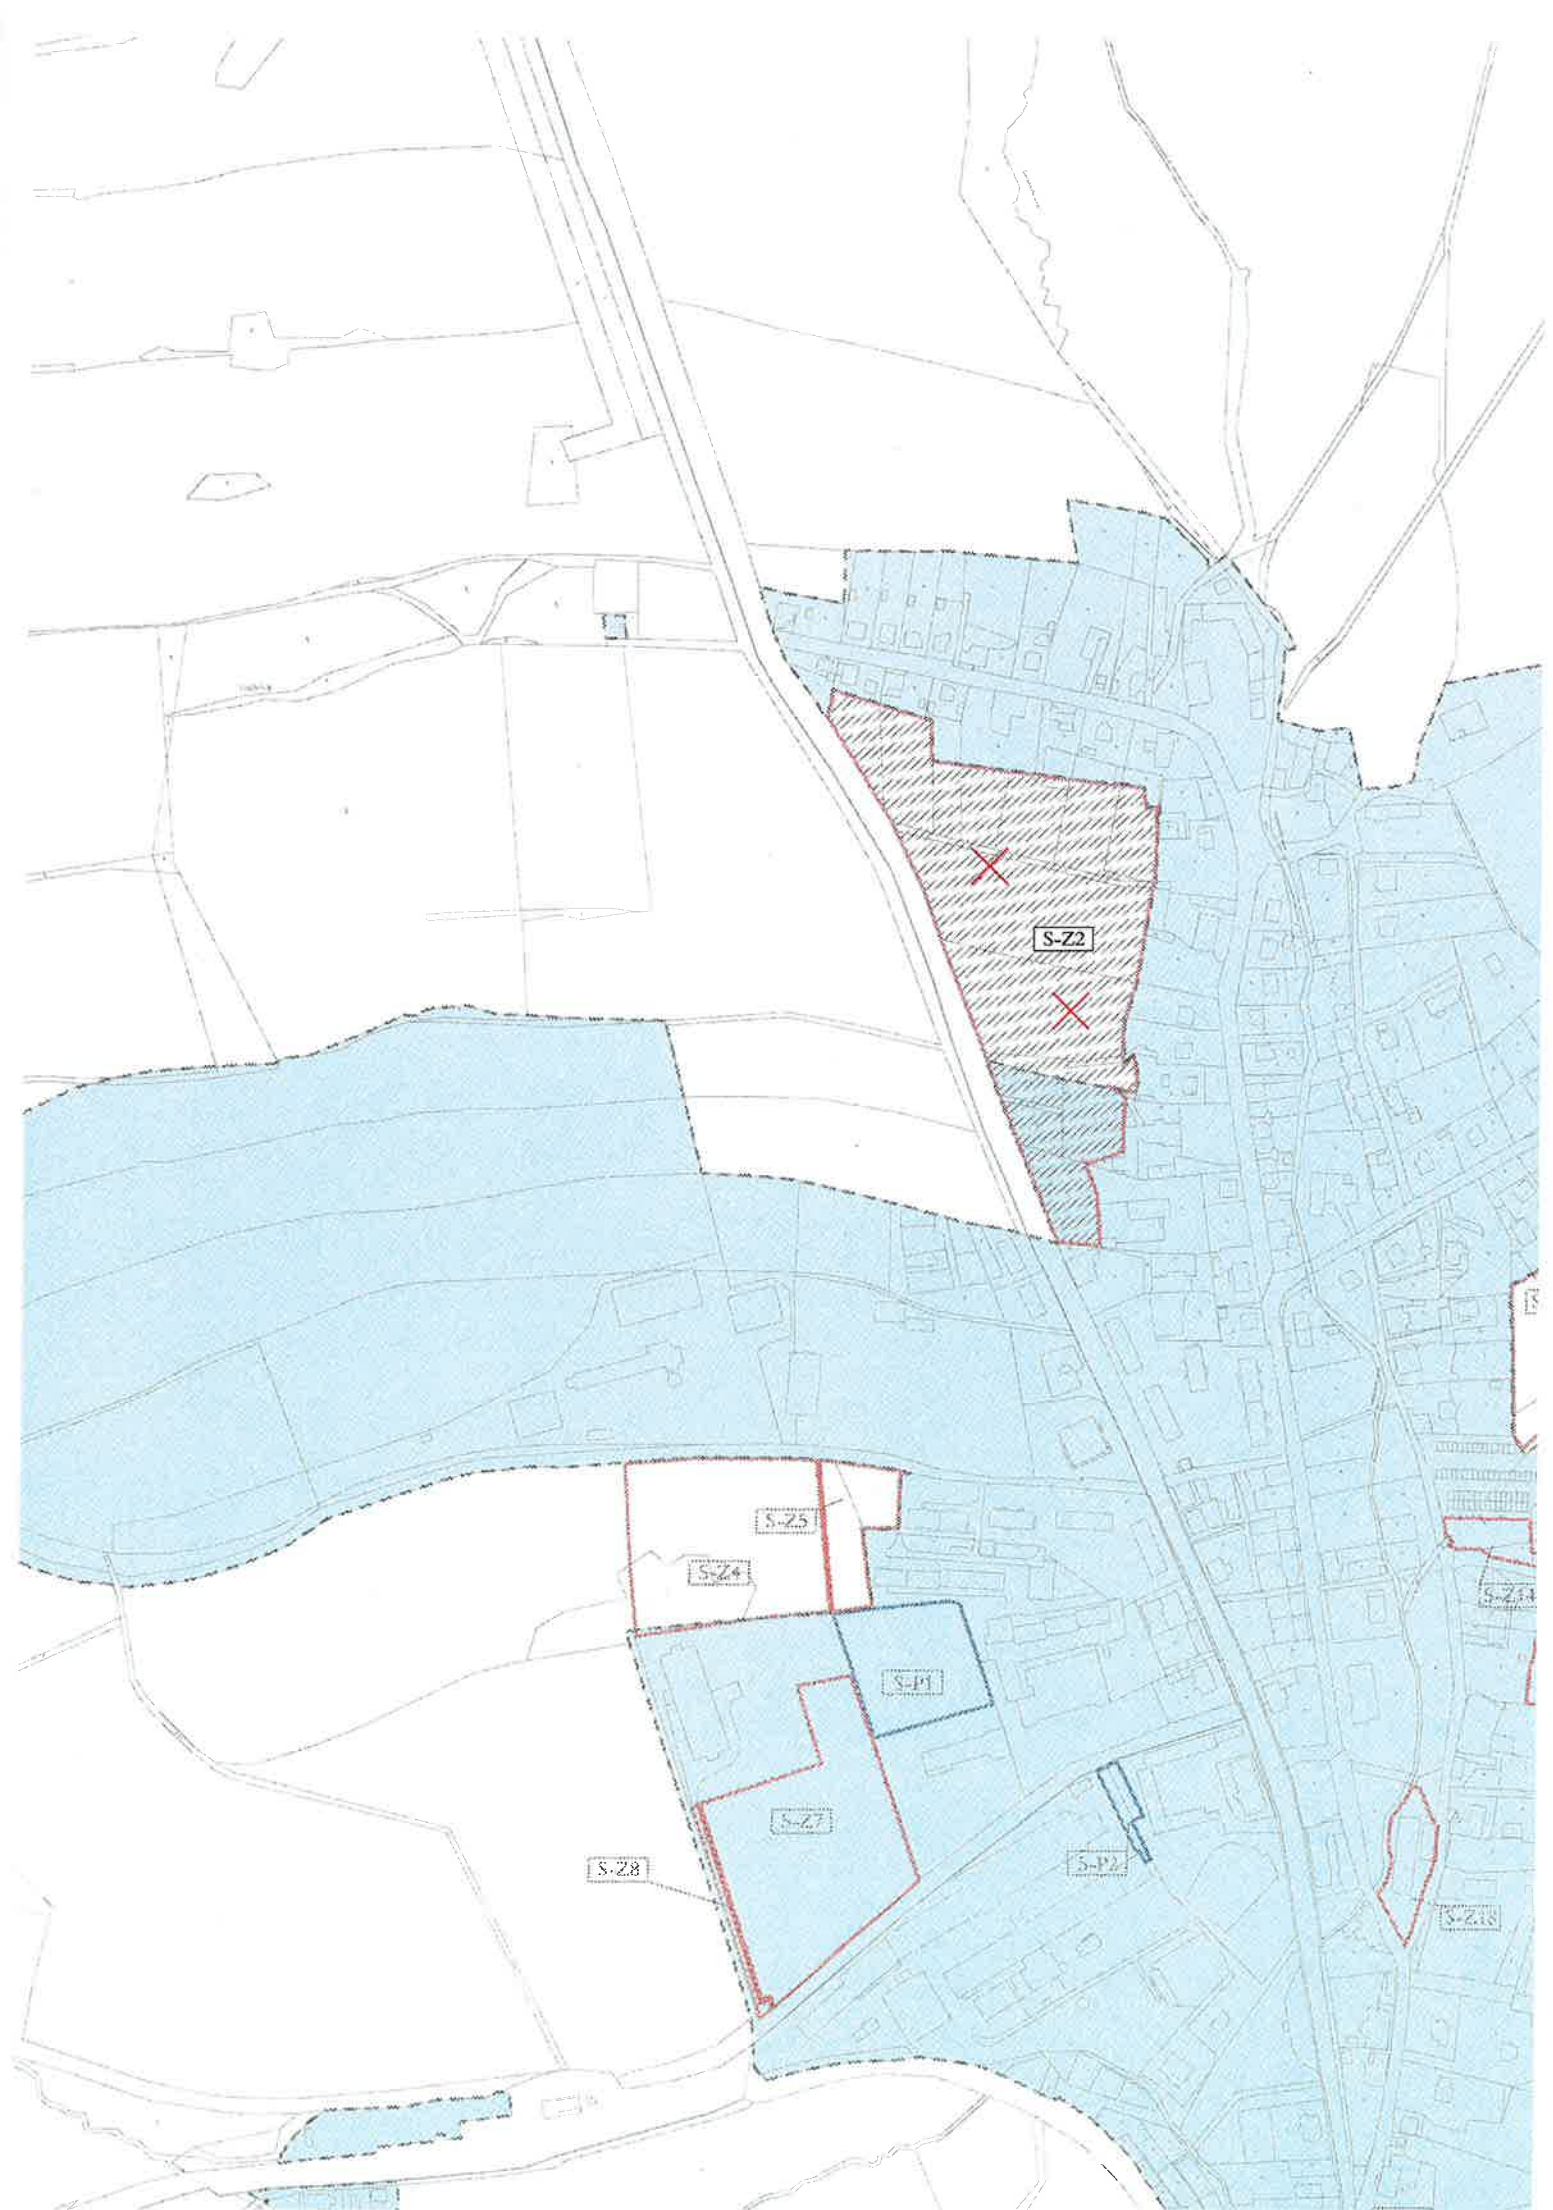

ÚZEMNÍ PLÁN SVĚTLÁ HORA ZMĚNA Č. 1

1. VÝKRES ZÁKLADNÍHO ČLENĚNÍ ÚZEMÍ 1 : 5 000

LEGENDA ZMĚN

	HRANICE ZASTAVĚNÉHO ÚZEMÍ K 1. 10. 2018
	HRANICE ZASTAVITELNÝCH PLOCH S OZNAČENÍM
	HRANICE PLOCH ZMĚN V KRAJINĚ S OZNAČENÍM
	ZASTAVĚNÉ ÚZEMÍ K 1. 10. 2017
	RUŠENÉ JEVI

P-Z1/16

SUCHÁ RUDNÁ

R-Z13

R-Z12

R-Z11

R-Z9

R-Z8

R-Z9

R-Z6

R-K1

RN1

R-K1

R-K2

S-Z20

S-Z20

Svėtle Hora