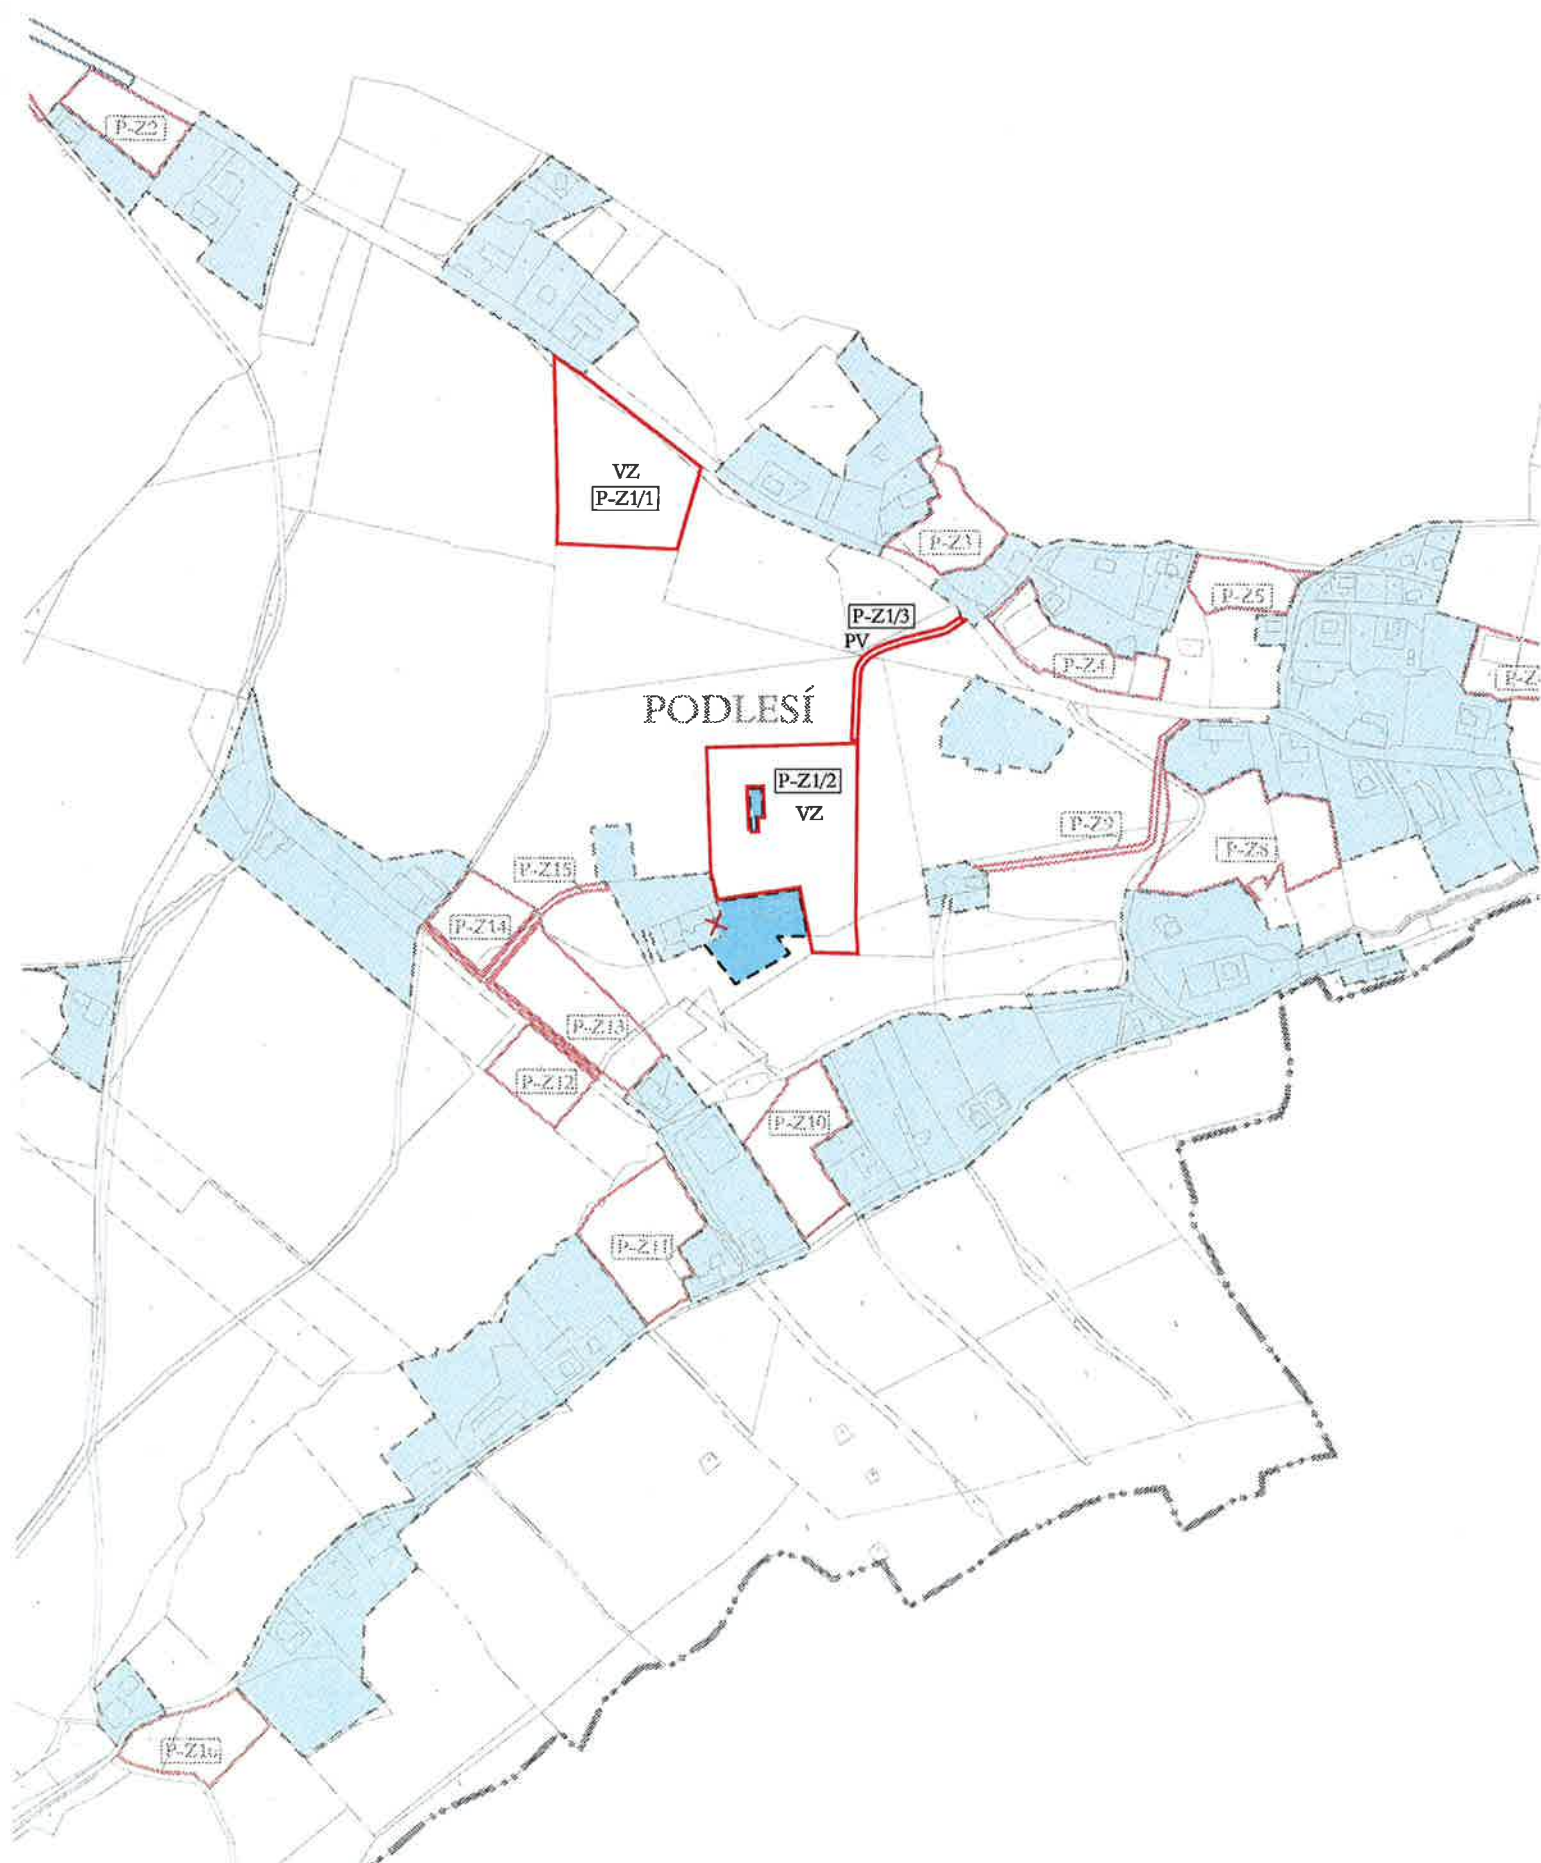

ÚZEMNÍ PLÁN SVĚTLÁ HORA ZMĚNA Č. 1

1. VÝKRES ZÁKLADNÍHO ČLENĚNÍ ÚZEMÍ 1 : 5 000

LEGENDA ZMĚN

	HRANICE ZASTAVĚNÉHO ÚZEMÍ K 1. 10. 2018
	HRANICE ZASTAVITELNÝCH PLOCH S OZNAČENÍM
	HRANICE PLOCH ZMĚN V KRAJINĚ S OZNAČENÍM
	ZASTAVĚNÉ ÚZEMÍ K 1. 10. 2017
	RUŠENÉ JEVI

P-Z1/16

VZ
P-Z1/1

P-Z1/3

P-Z1/5

P-Z1/4

P-Z1/6

PODLESÍ

P-Z1/2
VZ