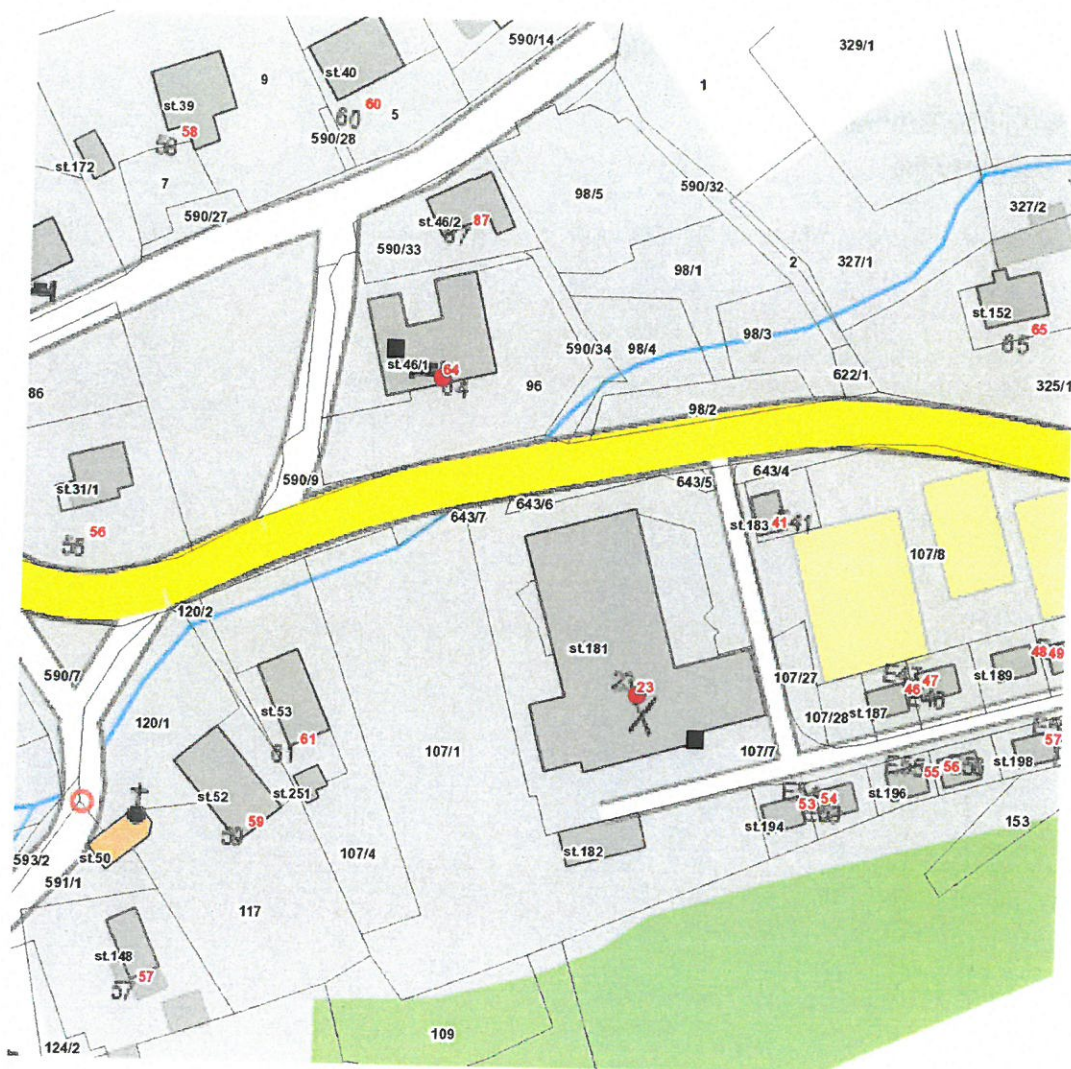

S pozdravem.

dne **1. 4. 2021** od **7:45** do **14:45** hodin

Orientační mapový podklad odstávkou dotčených lokalit

VYSVĚTLIVKY

- – adresy dotčené odstávkou elektřiny
- – místa připojení k elektrické síti dotčená odstávkou